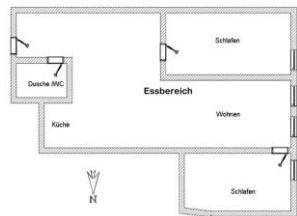

***Hauptsaison:** Schulferien und Feiertage bundesweit

***Nebensaison:** Restzeit außerhalb der Ferien

FeWo „Bodden“

**FERIENWOHNUNG MIT EIGENEM BALKON UND FREIEN
BLICK AUF DEN SAALER BODDEN**

- DG Wohnung mit 56m² und Frühstückssonne auf eigenem Balkon mit Boddenblick!
- Vollwertige Einbauküche mit Geschirrspüler

FeWo „Ostsee“

**FERIENWOHNUNG MIT BLICK IN DEN
SONNENUNTERGANG FAMILIENFREUNDLICH**

- **Sehr helle Dachgeschoss Ferienwohnung mit 56m²**
- **TV und WLAN!**

Preise und Infos

2 Schlafzimmer + 1 Wohnzimmer
mit Küche, Duschbad, 56 m²

- **Großzügige Wohnung mit 75m² im Landhausstil.**
- **Barrierefrei!**
- **Separate Terrasse mit unverbautem Blick auf den Saaler Bodden.**

Preise und Infos

2 Schlafzimmer, 1 Wohnzimmer, Duschbad
großzügige Einbauküche, 75 m²
Aufbettung (Option) max. 6 Personen