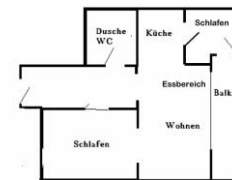

***Hauptsaison:** Schulferien und Feiertage bundesweit

***Nebensaison:** Restzeit außerhalb der Ferien

FeWo „Bodden“

**FERIENWOHNUNG MIT EIGENEM BALKON UND FREIEN
BLICK AUF DEN SAALER BODDEN**

- DG Wohnung mit 56m² und Frühstückssonne auf eigenem Balkon mit Boddenblick!
- Vollwertige Einbauküche mit Geschirrspüler